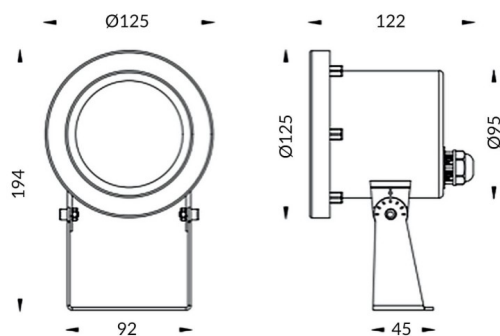

Spot

Code article	86.OU03.2021.07
Type de produit	Extérieur
Catégorie	Luminaires submersibles
Famille	Spot

Pictograms

Dessin technique

Produit

Puissance système (W)	15
Flux lumineux utile (lm)	450
Angle de faisceau	30°
IP	68
Marque de la LED	OSRAM
Équipement	DRIVER EXCL
Durée de vie utile (h)	50000h L80B10
Température de couleur (K)	RGB 3 in 1
CRI	>80
IK	IK08